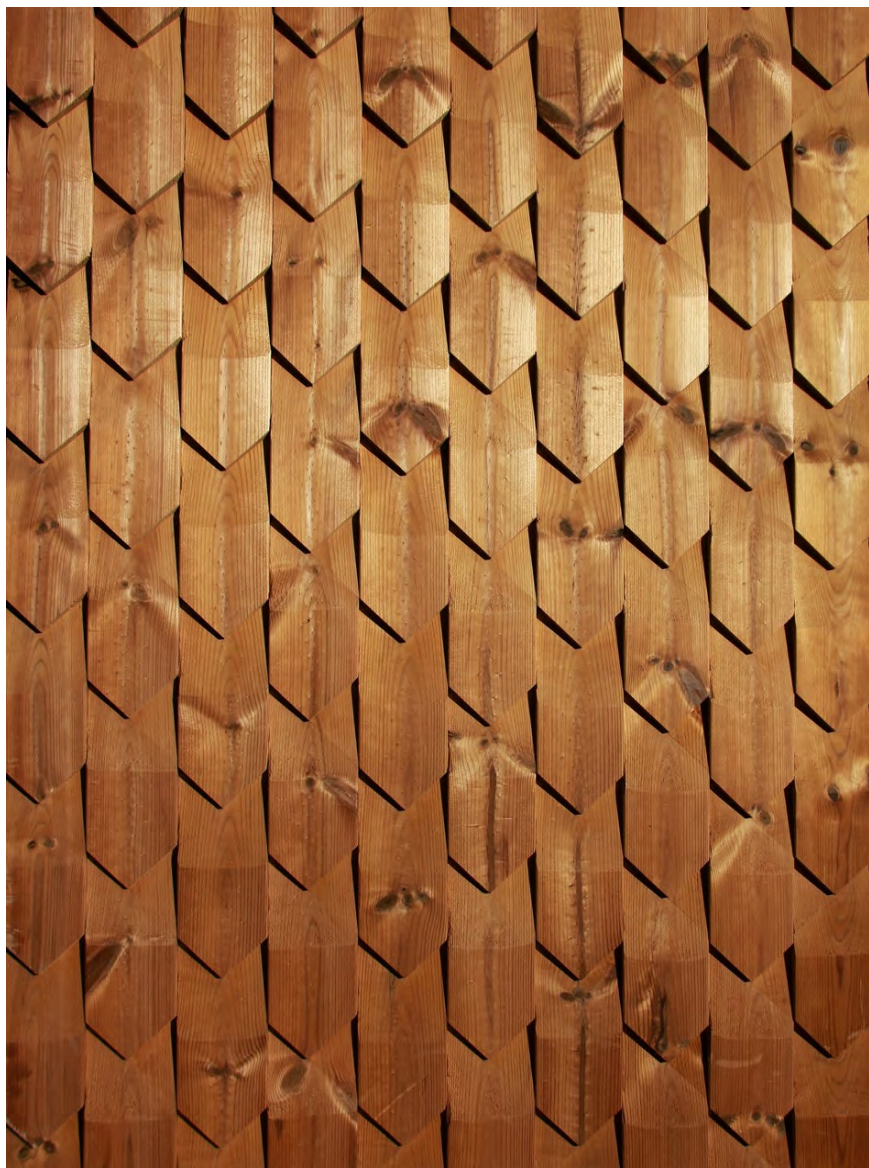

Jukola 220-1

- Materiāls - Skandināvijas priede
- Termoapstrādes klase - LunaThermo-D
- Garums 3.00 - 4.20 m.
- Iespaidīga 3D virsma ar daudzām tekstūras variācijām.
- Var tikt kombinēta ar plakaniem profiliem.
- Iekštelpu un ārtelpu izmantošanai.
- Patentēta ražošanas tehnoloģija
- Brīva no sveķiem un toksīniem
- Cenas norādītas bez PVN

Izmērs (mm)	Cena (€/tek.m.)	Cena par m²
26x92	8,22	96,71