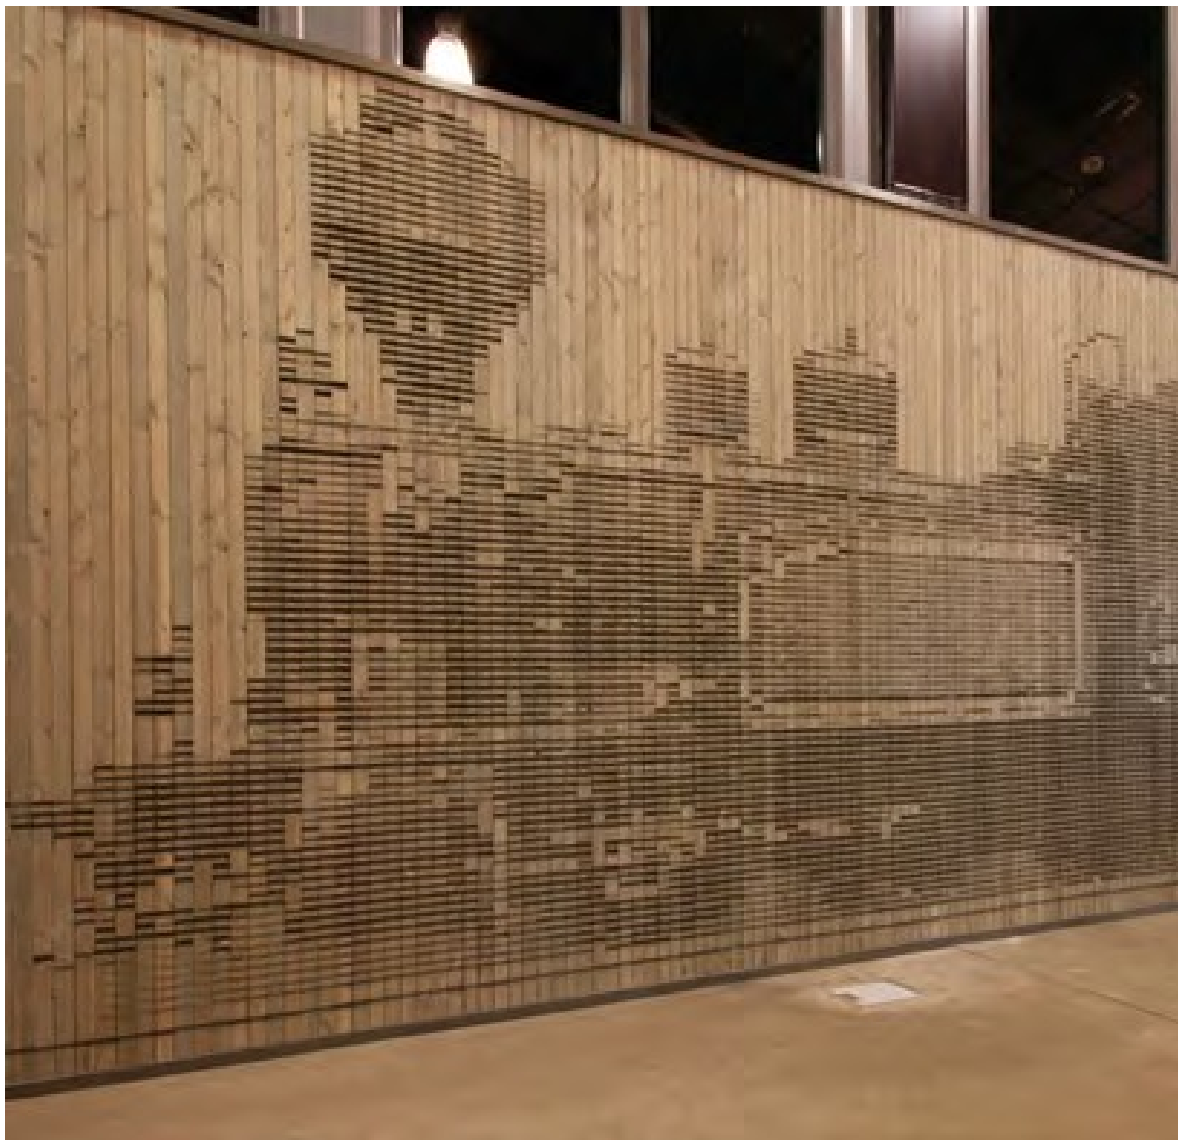

Apvienojot dažādas tekstūras dēļus dažādā secībā ir iespējams iegūt neierobežotu kombināciju skaitu.

Dizains ir radīts sadarbojoties ar **Jukola Industries**

<http://www.jukolaind.com>

- 3D modelis ar ar daudz variācijām un iespējām
- Var tikt izmantotas gan iekštelpās, gan ārtelpās
- Patentēta CNC tehnoloģija
- Stabils un netoksisks materiāls bez krāsām