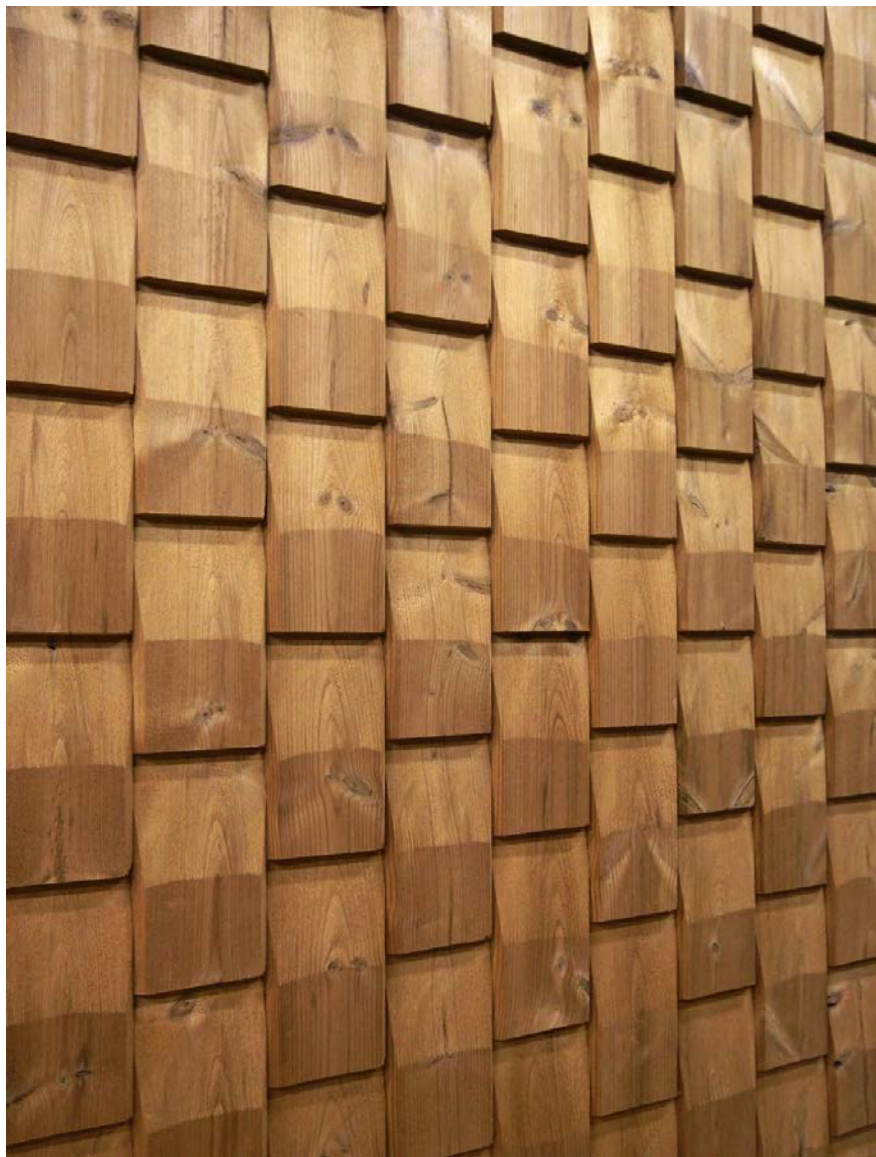

Jukola 110-1

- Materiāls - Skandināvijas priede
- Termoapstrādes klase - LunaThermo-D
- Garums 3.00 - 4.20 m.
- Iespaidīga 3D virsma ar daudzām tekstūras variācijām.
- Var tikt kombinēta ar plakaniem profiliem.
- Iekštelpu un ārtelpu izmantošanai.
- Patentēta ražošanas tehnoloģija
- Brīva no sveķiem un toksīniem
- Cenas norādītas bez PVN

Izmērs (mm)	Cena (€/tek.m.)	Cena par m²
26x92	7,36	86,59