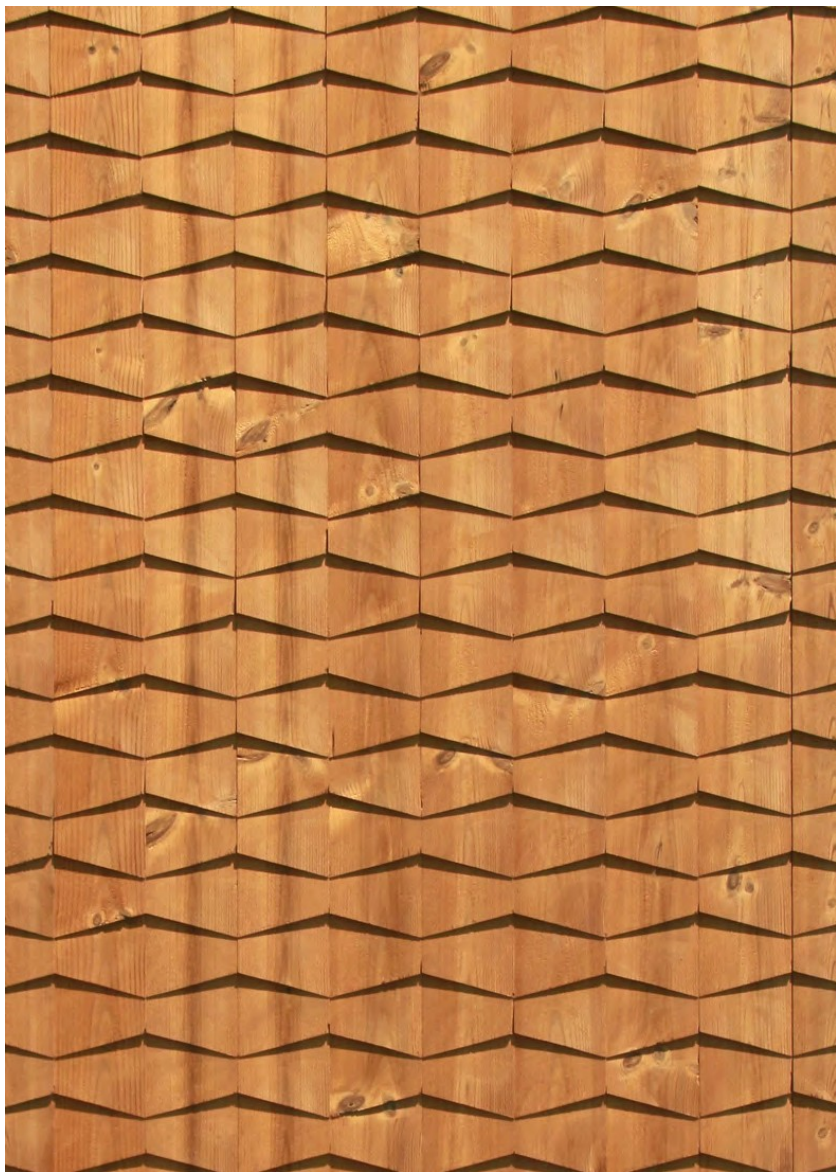

**LUNAWOOD**

**Frēzēti dēļi - Jukola**

## Jukola 207-1

- Materiāls - Skandināvijas priede
- Termoapstrādes klase - LunaThermo-D
- Garums 3.00 - 4.20 m.
- Iespaidīga 3D virsma ar daudzām tekstūras variācijām.
- Var tikt kombinēta ar plakaniem profiliem.
- Iekštelpu un ārtelpu izmantošanai.
- Patentēta ražošanas tehnoloģija
- Brīva no sveķiem un toksīniem
- Cenas norādītas bez PVN

## Jukola 206-0

- Materiāls - Skandināvijas priede
- Termoapstrādes klase - LunaThermo-D
- Garums 3.00 - 4.20 m.
- Iespaidīga 3D virsma ar daudzām tekstūras variācijām.
- Var tikt kombinēta ar plakaniem profiliem.
- Iekštelpu un ārtelpu izmantošanai.
- Patentēta ražošanas tehnoloģija
- Brīva no sveķiem un toksīniem
- Cenas norādītas bez PVN